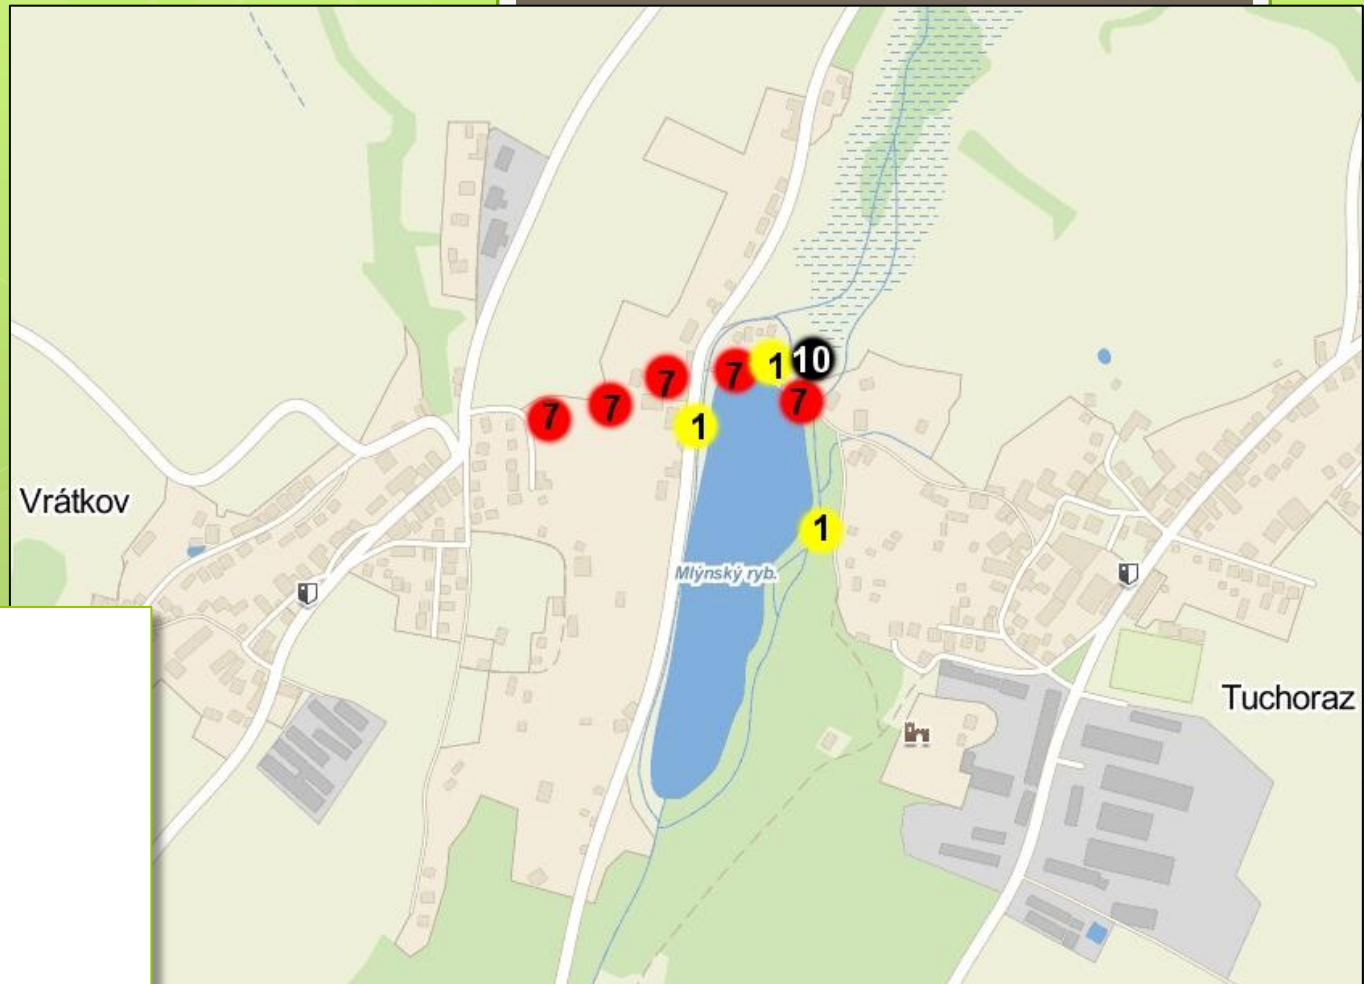

ZAHRADY

LEGENDA:

- **1** lavičky
- **2** odpadkové koše
- **3** směrníky
- **4** orientační mapy
- **5** pítka
- **6** stojany na kola
- **7** osvětlení
- **8** zábradlí, zahrazovací sloupky
- **9** kontejnery na tříděný odpad
- **10** herní prvky

Ministerstvo životního prostředí