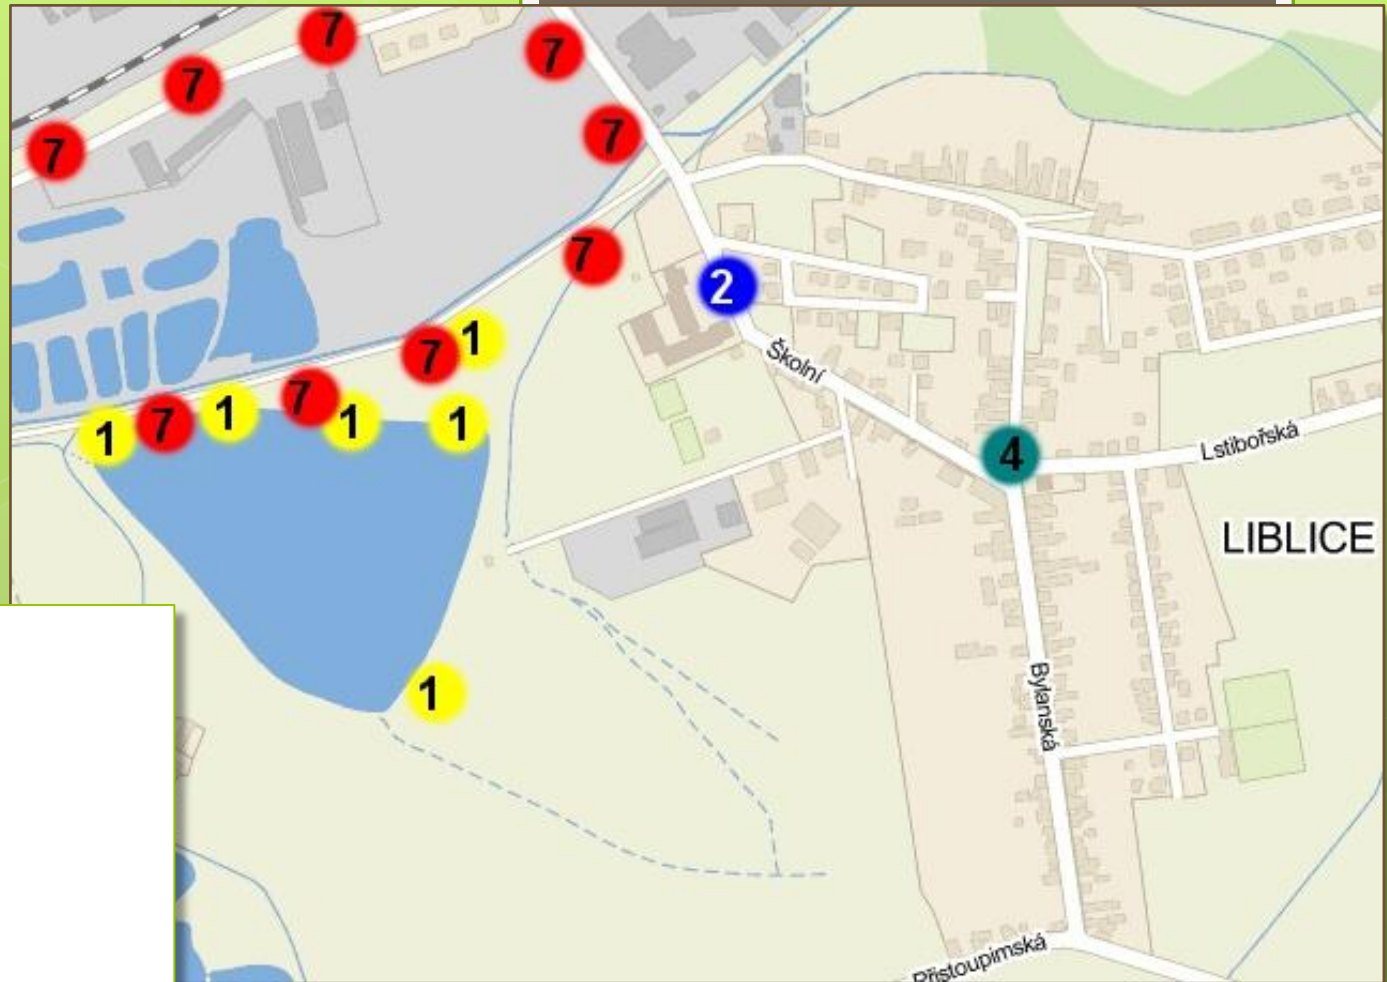

LEGENDA:

- 1 lavičky
- 2 odpadkové koše
- 3 směrníky
- 4 orientační mapy
- 5 pítka
- 6 stojany na kola
- 7 osvětlení
- 8 zábradlí, zahrazovací sloupky
- 9 kontejnery na tříděný odpad
- 10 herní prvky

Ministerstvo životního prostředí