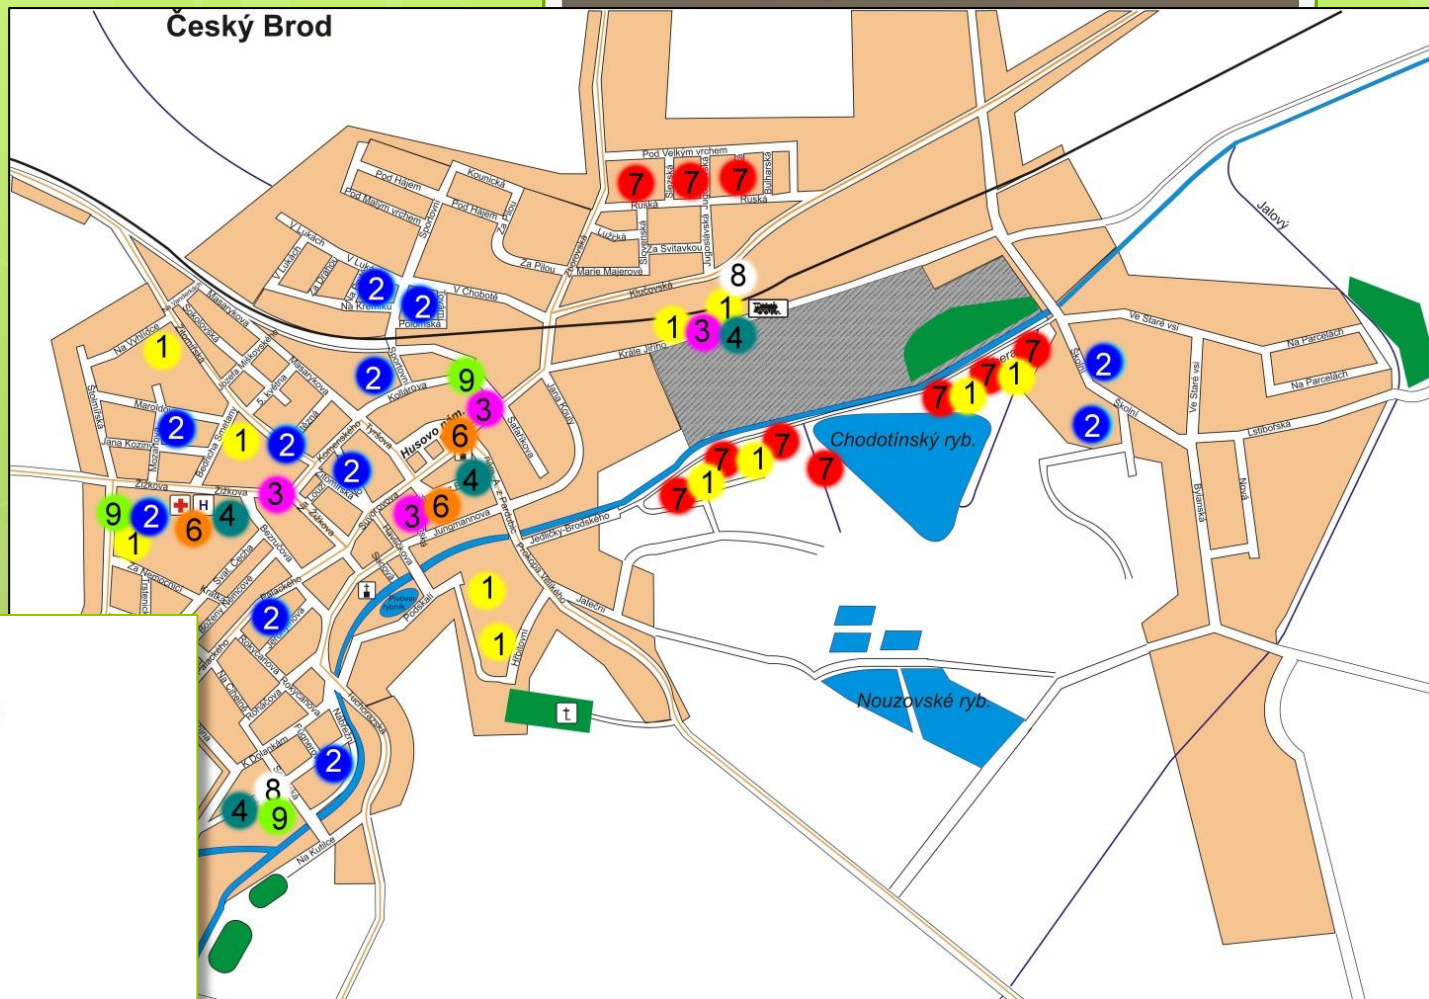

ORIENTAČNÍ MAPY

Ministerstvo životního prostředí

PÍTKA

Ministerstvo životního prostředí

STOJANY NA KOLA

Ministerstvo životního prostředí

ZDRAVÁ MĚSTA, OBCE, REGIONY
ČESKÉ REPUBLIKY

OSVĚTLENÍ

Poznámka: Výsledky z dotazníkového průzkumu byly do mapek zaneseny na základě minimálně dvou hlasů.

Ministerstvo životního prostředí

ČESKÝ BROD

LEGENDA:

- 1** lavičky
- 2** odpadkové koše
- 3** směrníky
- 4** orientační mapy
- 5** pítka
- 6** stojany na kola
- 7** osvětlení
- 8** zábradlí, zahrazovací sloupky
- 9** kontejnery na tříděný odpad
- 10** herní prvky

Ministerstvo životního prostředí

ZDRAVÁ MĚSTA, OBCE, REGIONY
ČESKÉ REPUBLIKY

MĚSTSKÝ PARK A OKOLÍ

LEGENDA:

- 1 lavičky
- 2 odpadkové koše
- 3 směrníky
- 4 orientační mapy
- 5 pítka
- 6 stojany na kola
- 7 osvětlení
- 8 zábradlí, zahrazovací sloupky
- 9 kontejnery na tříděný odpad
- 10 herní prvky