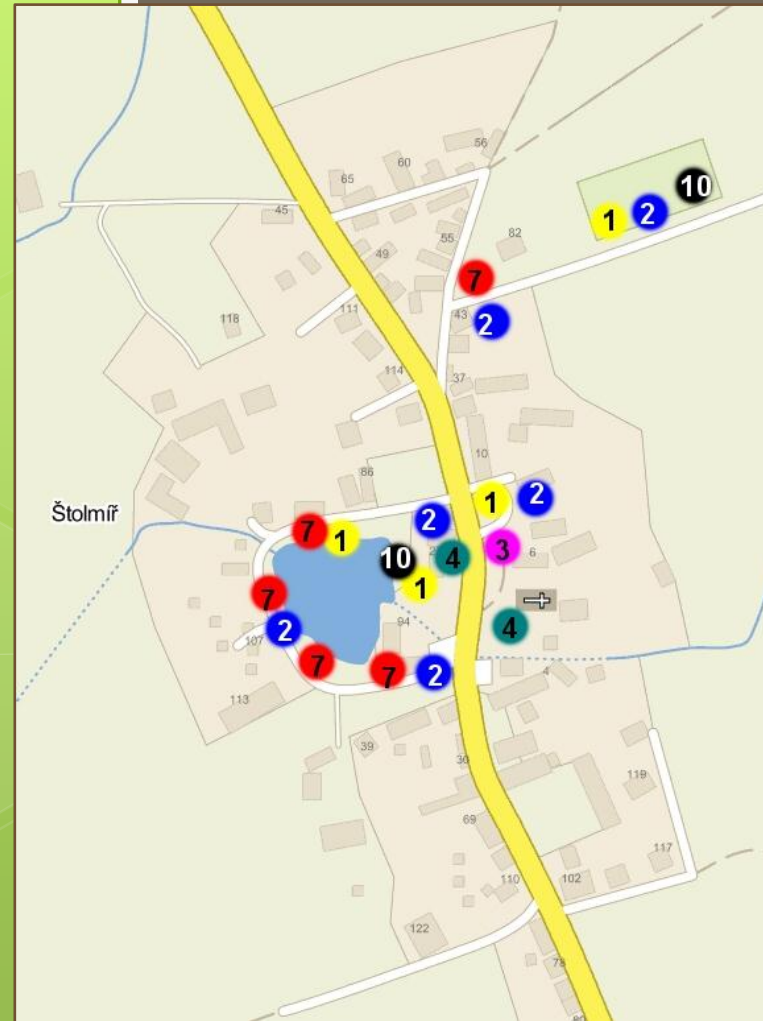

ŠTOLMÍŘ

LEGENDA:

- **1** lavičky
- **2** odpadkové koše
- **3** směrníky
- **4** orientační mapy
- **5** pítka
- **6** stojany na kola
- **7** osvětlení
- **8** zábradlí, zahrazovací sloupky
- **9** kontejnery na tříděný odpad
- **10** herní prvky

Ministerstvo životního prostředí