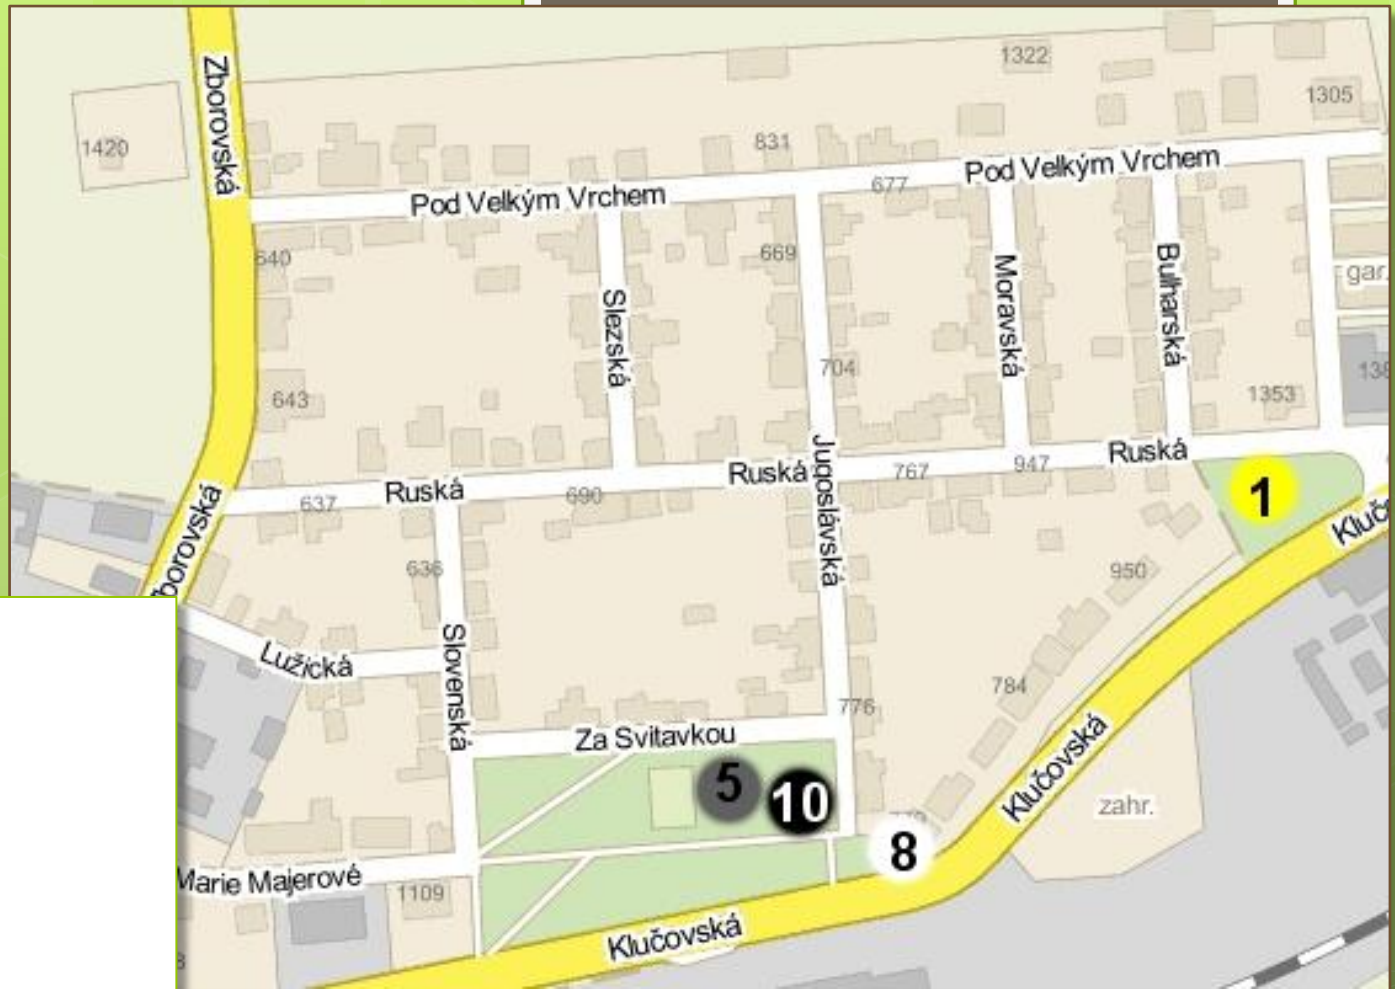

Ministerstvo životního prostředí

ZDRAVÁ MĚSTA, OBCE, REGIONY
ČESKÉ REPUBLIKY

ŠKVÁROVNA

LEGENDA:

- 1 lavičky
- 2 odpadkové koše
- 3 směrníky
- 4 orientační mapy
- 5 pítka
- 6 stojany na kola
- 7 osvětlení
- 8 zábradlí, zahrazovací sloupky
- 9 kontejnery na tříděný odpad
- 10 herní prvky